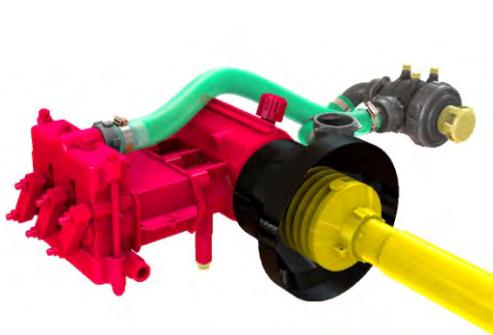

BOMBA DE PULVERIZACIÓN.

Simple, por lo tanto, preciso. Con esta filosofía KUHN internamente desarrolló la bomba de pulverización SUPREMA Spray, obteniendo resultados realmente sorprendentes en su segmento.

MANDO DE PULVERIZACIÓN

Hecho en una aleación de cobre y acero, los controles aseguran la resistencia requerida para trabajar en el cultivo de fruta. Su disposición en la máquina proporciona un fácil acceso, mejorando la operación.

Especificaciones técnicas	SUPREMA 680
Tanque de Pulverización	
Capacidad	600 litros
Material	Poliétileno
Agitador Hidráulico	Solo por retorno
Bomba de Pulverización	
Tipo	Pistón - 80 l/min
Material	Acero fundido
Fabricante	Kuhn
Eje de accionamiento	
Tipo	Cardan
Controles de Pulverización	
Tipo	Manual
Material	Aleación de cobre y acero
Circuito de Pulverización	
Sección	Dos secciones
Semi arco	Aleación de cobre y acero
Número de boquillas	14 doble con filtro antigoteo
Reabastecedor	100 lts/min
Turbina	
Tamaño	800 mm
Transmisión	Correas y polea
Velocidad del viento	115 km/h
Volumen del viento	28.100 m³/h
Estructural	
Peso	320 kg
Longitud	1.40 metros
Amplitud	1.30 metros
Altura	1.50 metros
Velocidad	
Velocidad de operación	Máximo 8 Km/h

Para conocer más sobre nuestro portafolio de **soluciones integrales** escanea este **código QR**

Agroser S.A.

Carrera 16A No. 78 - 11 Oficina 401 • Edificio OIKOS
Teléfono. +57 601 745 1524 • Móvil. 314 813 7525 • Bogotá D.C. - Colombia